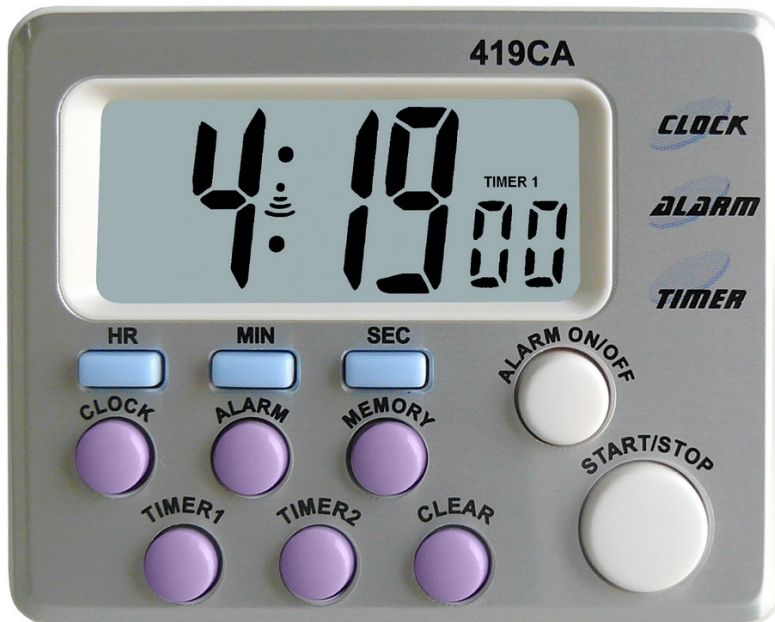

## COMPTEUR/DECOMPTEURS - 3 CANAUX

Grand affichage

Boîtier  
métallique

Alarme  
Alarme retardée

### Ref 419CA – Compteur / 2 décompteurs

- 2 alarmes 1' / mémoires
- Capacité 24h / sec
- Dépassement de temps
- Horloge format AM-PM / Alarme / Snooze
- Boîtier métal
- Béquille / Pince / Aimant
- Ecran 40x17mm – Chiffres 15mm
- Dim : 67x55x20mm / 80g
- Pile : LR44