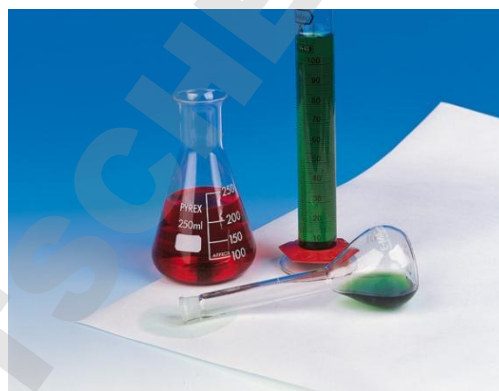

FICHE TECHNIQUE

| | |
|--------------------|-------------------|
| Référence | 036102 |
| Désignation | Feuille Benchkote |

Description :

- ✓ Papier de protection de paillasse Benchkote
- ✓ Une face en polyéthylène laminé pour capturer les dépôts sans absorption
- ✓ Une face en papier absorbant rapidement les liquides pour les empêcher de se répandre sur la surface de travail
- ✓ Extrêmement robuste
- ✓ Collecte et incinération très facile après usage
- ✓ Dimension : 46 x 57 cm

Unité de vente :

50 Feuilles Benchkote